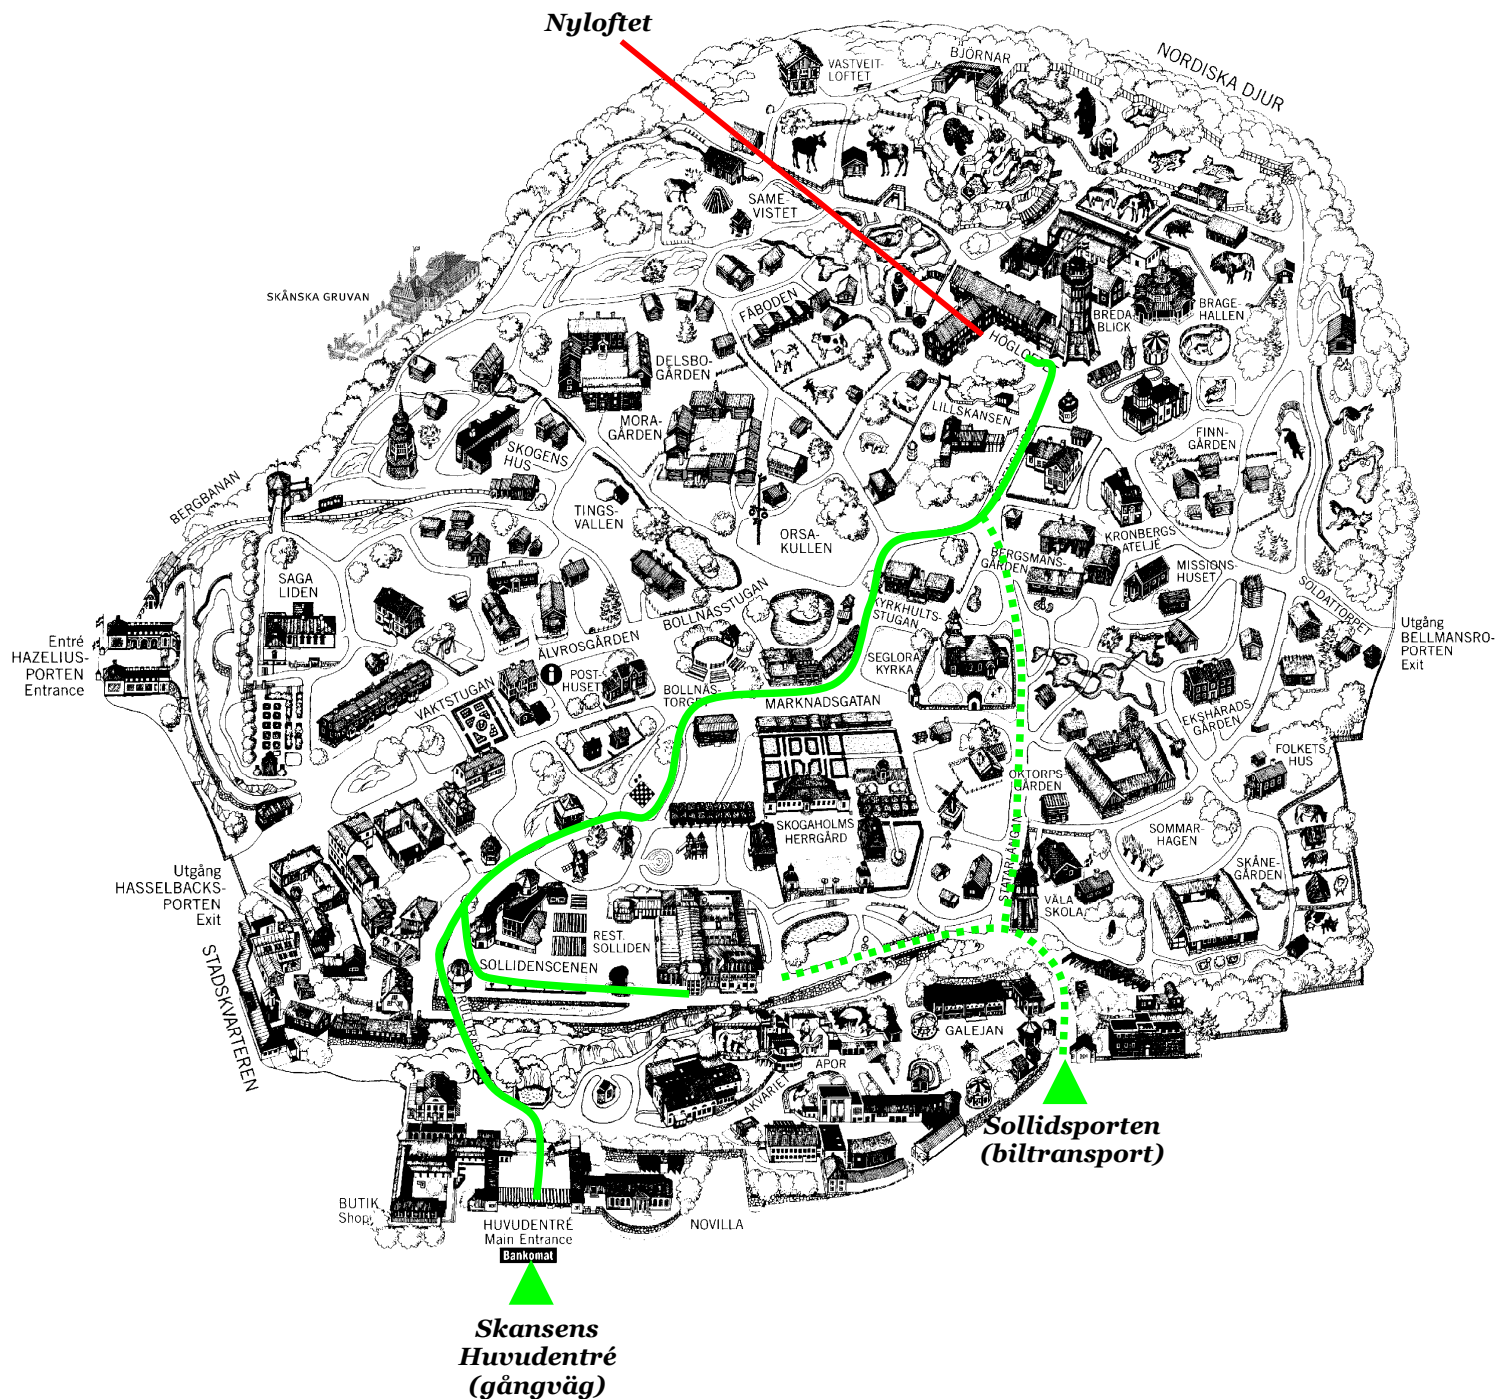

# Var på Skansen ligger Nyloftet?

## Transport till Skansen

- ✓ Buss 47 och 44
- ✓ Djurgårdsfärjan från Slussen & Nybrokajen
- ✓ Spårvagn från Norrmalmstorg

## Gångavstånd (från Skansens huvudentré)

- ✓ Gångavstånd till Nyloftet 5 min
- ✓ Hänvisa till Battle for minds-seminariet i entréen så släpps du in gratis i entréen